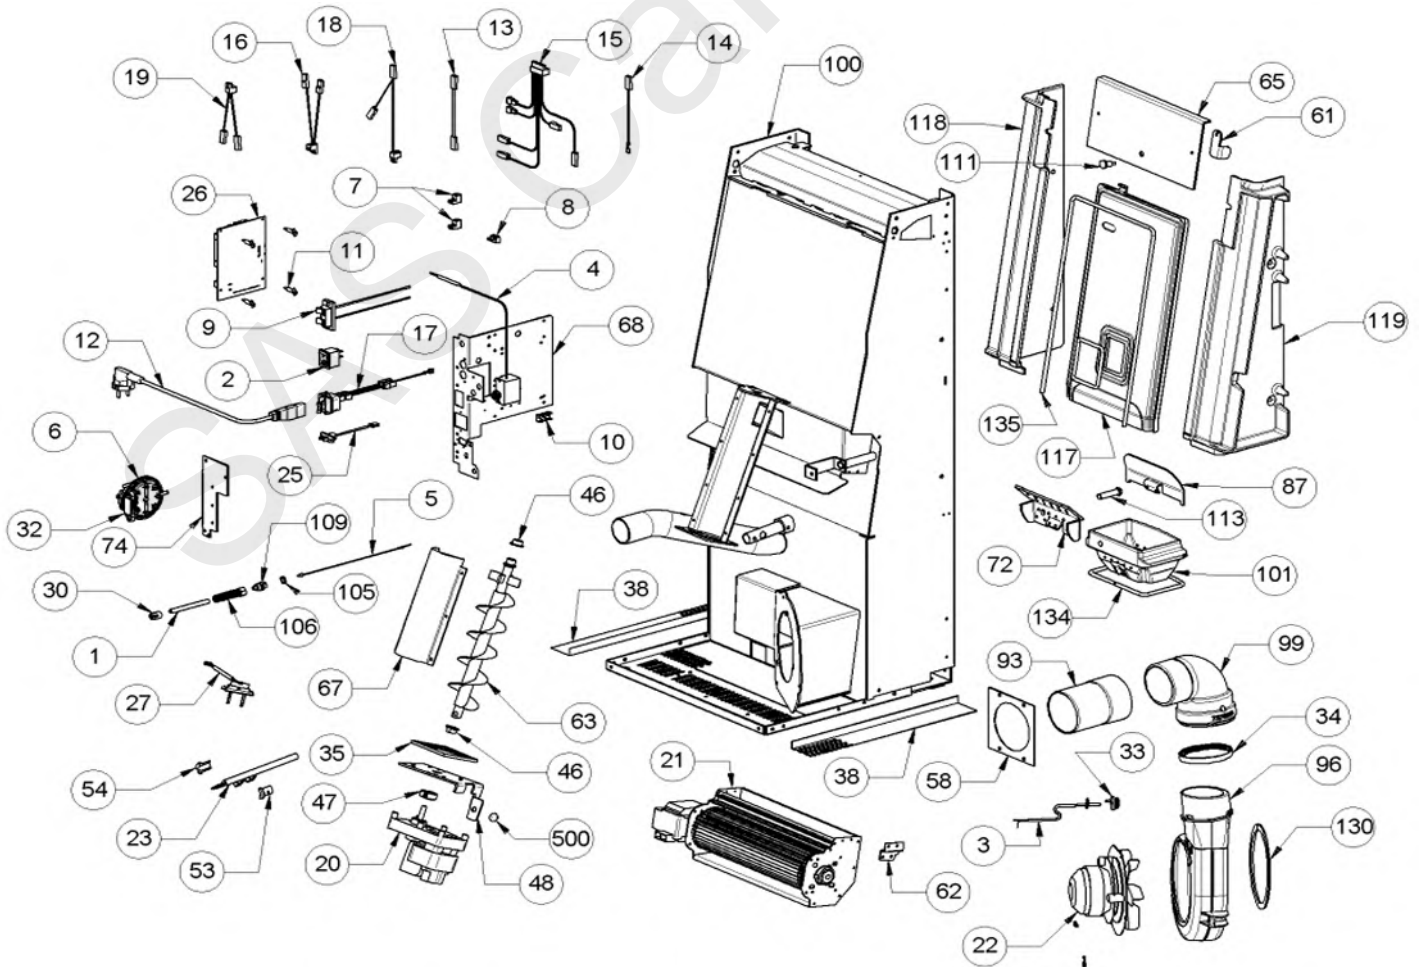

490015 Poêle à pellet THEZIERS Godin

Nom appareil	n° art Godin	n° art Fournisseur	Libelle article	Position	Commentaire
THEZIERS	00001308960	6906	TUBE DIAM 8 6906	1	
THEZIERS	00001308930	2000504	INTERRUPT. M/ ARRET 2000504	2	
THEZIERS	00001308919	2000564	SONDE THERM. FUMEEES 2000564	3	
THEZIERS	00001308900	2000566		4	
THEZIERS	00001309157	2001313	CONNECTEUR 2 POLES 2001313	7	
THEZIERS	00001309913	2001321	CONNECTEUR	8	
THEZIERS	00001308961	2001324	CONNECTEUR THERM. 2001324	9	
THEZIERS	00001309894	2001663	BORNIER	10	
THEZIERS	00001309784	2006202	ENTRETOISE CARTE	11	
THEZIERS	00001308962	2270002	CABLE ALIM. 2270002	12	
THEZIERS	00001309914	2270074	CABLE ELECTRIQUE	13	
THEZIERS	00001308964	2270077	FIL 2 FASTONS LG 350 2270077	14	
THEZIERS	00001309915	2270287	CABLAGE ELECTRIQUE	15	
THEZIERS	00001309916	2270290	CABLAGE ELECTRIQUE	16	
THEZIERS	00001309747	2270298	PRISE FEMELLE 3 POLES 2270298	17	
THEZIERS	00001309917	2270304	CABLAGE ELECTRIQUE	18	
THEZIERS	00001309919	2270326	CABLAGE ELECTRIQUE	19	
THEZIERS	00001308905	2271032	MOTEUR VIS SS FIN 2271032	20	
THEZIERS	00001308920	2271015	MOTEUR TANGENT. 2271015	21	
THEZIERS	00001309116	2271023	MOTEUR FUMEEES 2271023	22	
THEZIERS	00001309811	2271036	BOUGIE ALLUM 300 W AVEC FASTON	23	remplacé par 00001308907
THEZIERS	00001309228	2272550	DISPLAY ROUGE 2272550	24	
THEZIERS	00001309230	2272551	ENCODEUR CARTE 2272551	25	
THEZIERS	00001308922	2272575	CARTE MERE 2272575	26	
THEZIERS	00001308909	2272582	SONDE DEBIT AIR 2272582	27	
THEZIERS	00001309231	2272592	TELECOMMANDE 2272592	28	
THEZIERS	00001309148	2273001	BOUTON TIGE NETT. 2273001	29	
THEZIERS	00001309103	2273005	CACHE SONDE T° 2273005	30	
THEZIERS	00001310519	2273012	PIED CAOUTCHOUC M10 50X40 MM	31	
THEZIERS	00001308931	2273028	ETRIER 2273028	32	
THEZIERS	00001309257	2273033	TAMPON CAOUTC. 2273033	33	
THEZIERS	00001309743	2273304	GARNITURE SILICONE 2273304	34	
THEZIERS	00001309863	2273314	GARNITURE	35	
THEZIERS	00001310532	2277129	GRILLE RESERVOIR	37	
THEZIERS	00001310552	2277159	GRILLE PERFOREE	38	
THEZIERS	00001310533	2277174	FLANC RESERVOIR ZINGUE	39	
THEZIERS	00001310534	2277176	PAROI RESERVOIR ZINGUEE	40	
THEZIERS	00001310535	2277177	SEPARATEUR DE CHALEUR ZINGUE	41	
THEZIERS	00001310009	2277190	COUVERCLE PAROI POST RESERVOIR	42	
THEZIERS	00001310520	2277191	EPAISSEURS 2 MM ZINGUES	43	
THEZIERS	00001309877	2277389	DOS PERFORE ZINGUE	44	
THEZIERS	00001309921	2277400	ENTRETOISE 8X12 MM	45	
THEZIERS	00001308924	2277405	PALIER VIS SS FIN 2277405	46	
THEZIERS	00001308912	2277410	BAGUE LIAISON MOTEUR 2277410	47	
THEZIERS	00001309105	2277426	BAGUE VIS SANS FIN 2277426	48	
THEZIERS	00001309120	2277462	SUPPORT BULBE THERM. 2277462	49	
THEZIERS	00001308967	2277537	ENTRETOISE TUBE 2277537	50	
THEZIERS	00001308968	2277549	FIXE VITRE 2277549	51	
THEZIERS	00001310536	2277564		52	
THEZIERS	00001308914	2277577	1/2 MACHOIR BOUGIE 2277577	54	
THEZIERS	00001310537	2277579	EQUERRE SUPPORT CARREAUX	55	