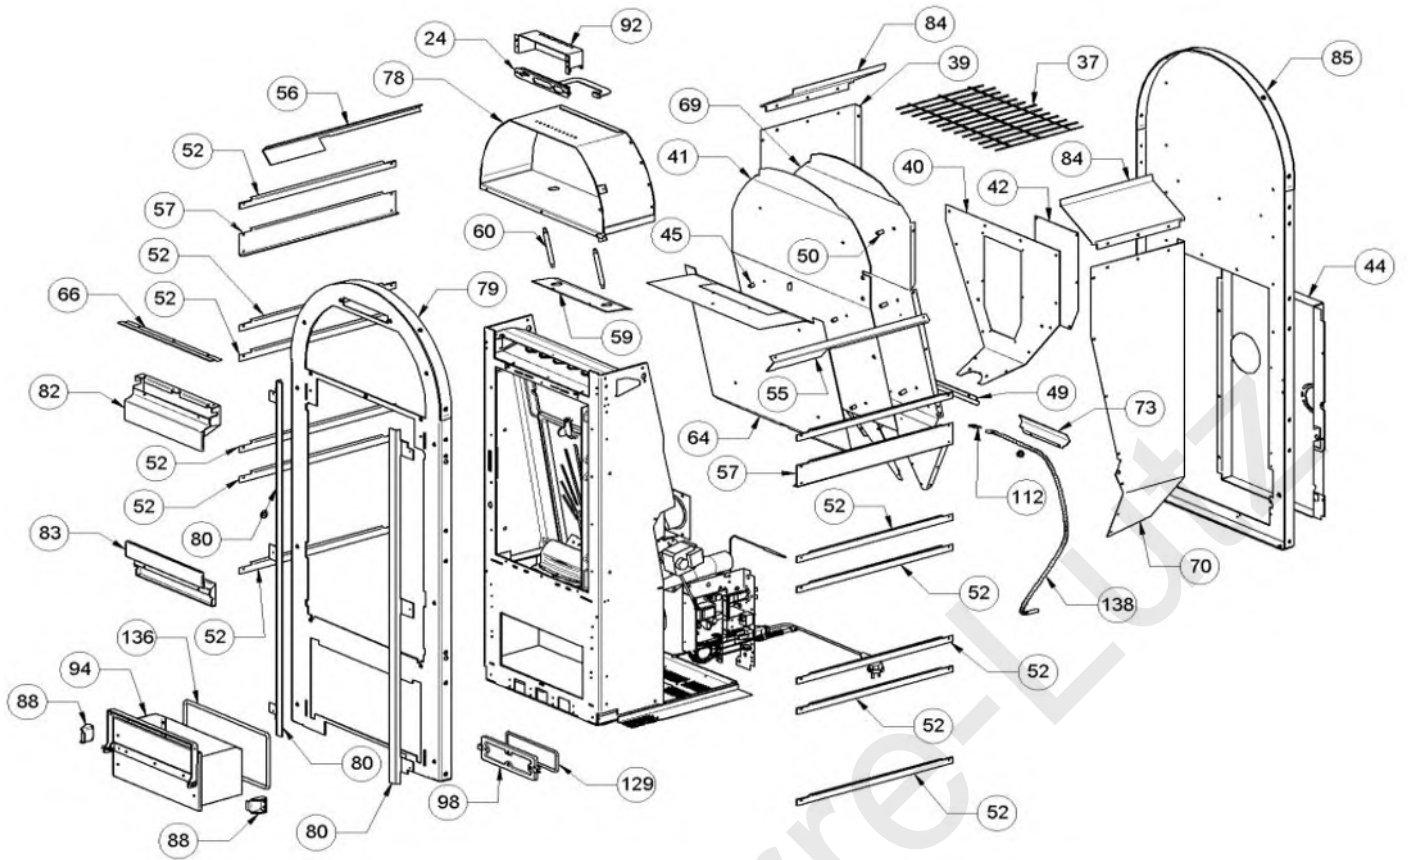

490015 Poêle à pellet THEZIERS Godin

Nom appareil	n° art Godin	n° art Fournisseur	Libelle article	Position	Commentaire
THEZIERS	00001308960	6906	TUBE DIAM 8 6906	1	
THEZIERS	00001308930	2000504	INTERRUPT. M/ ARRET 2000504	2	
THEZIERS	00001308919	2000564	SONDE THERM. FUMEEES 2000564	3	
THEZIERS	00001308900	2000566		4	
THEZIERS	00001309157	2001313	CONNECTEUR 2 POLES 2001313	7	
THEZIERS	00001309913	2001321	CONNECTEUR	8	
THEZIERS	00001308961	2001324	CONNECTEUR THERM. 2001324	9	
THEZIERS	00001309894	2001663	BORNIER	10	
THEZIERS	00001309784	2006202	ENTRETOISE CARTE	11	
THEZIERS	00001308962	2270002	CABLE ALIM. 2270002	12	
THEZIERS	00001309914	2270074	CABLE ELECTRIQUE	13	
THEZIERS	00001308964	2270077	FIL 2 FASTONS LG 350 2270077	14	
THEZIERS	00001309915	2270287	CABLAGE ELECTRIQUE	15	
THEZIERS	00001309916	2270290	CABLAGE ELECTRIQUE	16	
THEZIERS	00001309747	2270298	PRISE FEMELLE 3 POLES 2270298	17	
THEZIERS	00001309917	2270304	CABLAGE ELECTRIQUE	18	
THEZIERS	00001309919	2270326	CABLAGE ELECTRIQUE	19	
THEZIERS	00001308905	2271032	MOTEUR VIS SS FIN 2271032	20	
THEZIERS	00001308920	2271015	MOTEUR TANGENT. 2271015	21	
THEZIERS	00001309116	2271023	MOTEUR FUMEEES 2271023	22	
THEZIERS	00001309811	2271036	BOUGIE ALLUM 300 W AVEC FASTON	23	remplacé par 00001308907
THEZIERS	00001309228	2272550	DISPLAY ROUGE 2272550	24	
THEZIERS	00001309230	2272551	ENCODEUR CARTE 2272551	25	
THEZIERS	00001308922	2272575	CARTE MERE 2272575	26	
THEZIERS	00001308909	2272582	SONDE DEBIT AIR 2272582	27	
THEZIERS	00001309231	2272592	TELECOMMANDE 2272592	28	
THEZIERS	00001309148	2273001	BOUTON TIGE NETT. 2273001	29	
THEZIERS	00001309103	2273005	CACHE SONDE T° 2273005	30	
THEZIERS	00001310519	2273012	PIED CAOUTCHOUC M10 50X40 MM	31	
THEZIERS	00001308931	2273028	ETRIER 2273028	32	
THEZIERS	00001309257	2273033	TAMPON CAOUTC. 2273033	33	
THEZIERS	00001309743	2273304	GARNITURE SILICONE 2273304	34	
THEZIERS	00001309863	2273314	GARNITURE	35	
THEZIERS	00001310532	2277129	GRILLE RESERVOIR	37	
THEZIERS	00001310552	2277159	GRILLE PERFOREE	38	
THEZIERS	00001310533	2277174	FLANC RESERVOIR ZINGUE	39	
THEZIERS	00001310534	2277176	PAROI RESERVOIR ZINGUEE	40	
THEZIERS	00001310535	2277177	SEPARATEUR DE CHALEUR ZINGUE	41	
THEZIERS	00001310009	2277190	COUVERCLE PAROI POST RESERVOIR	42	
THEZIERS	00001310520	2277191	EPAISSEURS 2 MM ZINGUES	43	
THEZIERS	00001309877	2277389	DOS PERFORE ZINGUE	44	
THEZIERS	00001309921	2277400	ENTRETOISE 8X12 MM	45	
THEZIERS	00001308924	2277405	PALIER VIS SS FIN 2277405	46	
THEZIERS	00001308912	2277410	BAGUE LIAISON MOTEUR 2277410	47	
THEZIERS	00001309105	2277426	BAGUE VIS SANS FIN 2277426	48	
THEZIERS	00001309120	2277462	SUPPORT BULBE THERM. 2277462	49	
THEZIERS	00001308967	2277537	ENTRETOISE TUBE 2277537	50	
THEZIERS	00001308968	2277549	FIXE VITRE 2277549	51	
THEZIERS	00001310536	2277564		52	
THEZIERS	00001308914	2277577	1/2 MACHOIR BOUGIE 2277577	54	
THEZIERS	00001310537	2277579	EQUERRE SUPPORT CARREAUX	55	