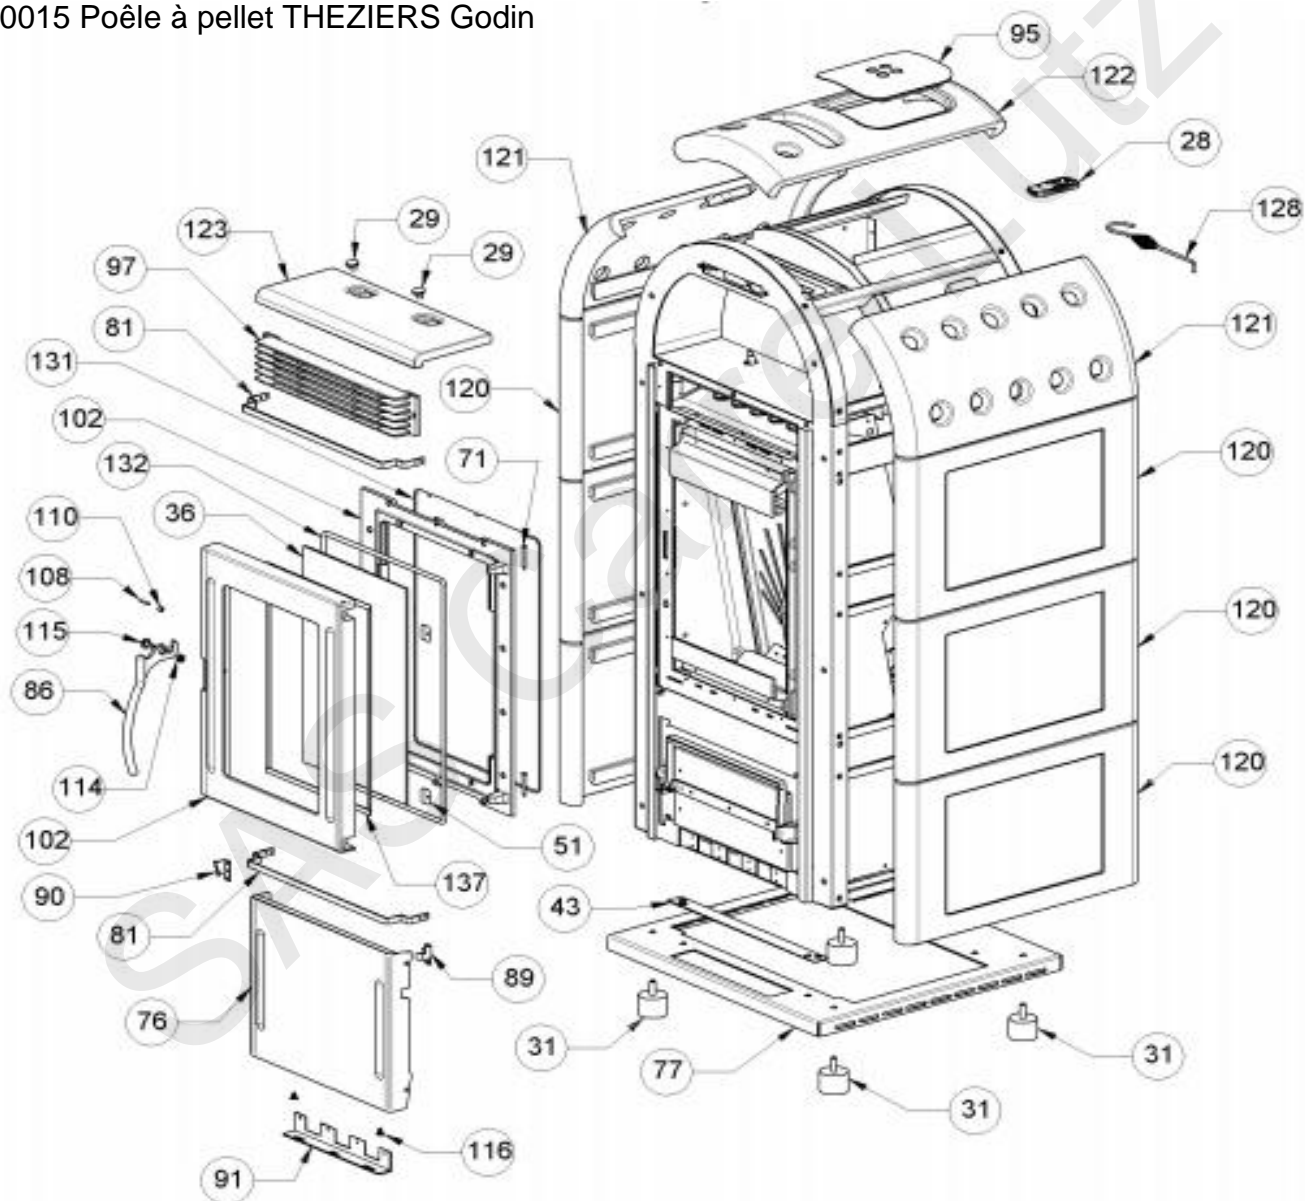

490015 Poêle à pellet THEZIERS Godin

Nom appareil	n° art Godin	n° art Fournisseur	Libelle article	Position	Commentaire
THEZIERS	00001308960	6906	TUBE DIAM 8 6906	1	
THEZIERS	00001308930	2000504	INTERRUPT. M/ ARRET 2000504	2	
THEZIERS	00001308919	2000564	SONDE THERM. FUMEEES 2000564	3	
THEZIERS	00001308900	2000566		4	
THEZIERS	00001309157	2001313	CONNECTEUR 2 POLES 2001313	7	
THEZIERS	00001309913	2001321	CONNECTEUR	8	
THEZIERS	00001308961	2001324	CONNECTEUR THERM. 2001324	9	
THEZIERS	00001309894	2001663	BORNIER	10	
THEZIERS	00001309784	2006202	ENTRETOISE CARTE	11	
THEZIERS	00001308962	2270002	CABLE ALIM. 2270002	12	
THEZIERS	00001309914	2270074	CABLE ELECTRIQUE	13	
THEZIERS	00001308964	2270077	FIL 2 FASTONS LG 350 2270077	14	
THEZIERS	00001309915	2270287	CABLAGE ELECTRIQUE	15	
THEZIERS	00001309916	2270290	CABLAGE ELECTRIQUE	16	
THEZIERS	00001309747	2270298	PRISE FEMELLE 3 POLES 2270298	17	
THEZIERS	00001309917	2270304	CABLAGE ELECTRIQUE	18	
THEZIERS	00001309919	2270326	CABLAGE ELECTRIQUE	19	
THEZIERS	00001308905	2271032	MOTEUR VIS SS FIN 2271032	20	
THEZIERS	00001308920	2271015	MOTEUR TANGENT. 2271015	21	
THEZIERS	00001309116	2271023	MOTEUR FUMEEES 2271023	22	
THEZIERS	00001309811	2271036	BOUGIE ALLUM 300 W AVEC FASTON	23	remplacé par 00001308907
THEZIERS	00001309228	2272550	DISPLAY ROUGE 2272550	24	
THEZIERS	00001309230	2272551	ENCODEUR CARTE 2272551	25	
THEZIERS	00001308922	2272575	CARTE MERE 2272575	26	
THEZIERS	00001308909	2272582	SONDE DEBIT AIR 2272582	27	
THEZIERS	00001309231	2272592	TELECOMMANDE 2272592	28	
THEZIERS	00001309148	2273001	BOUTON TIGE NETT. 2273001	29	
THEZIERS	00001309103	2273005	CACHE SONDE T° 2273005	30	
THEZIERS	00001310519	2273012	PIED CAOUTCHOUC M10 50X40 MM	31	
THEZIERS	00001308931	2273028	ETRIER 2273028	32	
THEZIERS	00001309257	2273033	TAMPON CAOUTC. 2273033	33	
THEZIERS	00001309743	2273304	GARNITURE SILICONE 2273304	34	
THEZIERS	00001309863	2273314	GARNITURE	35	
THEZIERS	00001310532	2277129	GRILLE RESERVOIR	37	
THEZIERS	00001310552	2277159	GRILLE PERFOREE	38	
THEZIERS	00001310533	2277174	FLANC RESERVOIR ZINGUE	39	
THEZIERS	00001310534	2277176	PAROI RESERVOIR ZINGUEE	40	
THEZIERS	00001310535	2277177	SEPARATEUR DE CHALEUR ZINGUE	41	
THEZIERS	00001310009	2277190	COUVERCLE PAROI POST RESERVOIR	42	
THEZIERS	00001310520	2277191	EPAISSEURS 2 MM ZINGUES	43	
THEZIERS	00001309877	2277389	DOS PERFORE ZINGUE	44	
THEZIERS	00001309921	2277400	ENTRETOISE 8X12 MM	45	
THEZIERS	00001308924	2277405	PALIER VIS SS FIN 2277405	46	
THEZIERS	00001308912	2277410	BAGUE LIAISON MOTEUR 2277410	47	
THEZIERS	00001309105	2277426	BAGUE VIS SANS FIN 2277426	48	
THEZIERS	00001309120	2277462	SUPPORT BULBE THERM. 2277462	49	
THEZIERS	00001308967	2277537	ENTRETOISE TUBE 2277537	50	
THEZIERS	00001308968	2277549	FIXE VITRE 2277549	51	
THEZIERS	00001310536	2277564		52	
THEZIERS	00001308914	2277577	1/2 MACHOIR BOUGIE 2277577	54	
THEZIERS	00001310537	2277579	EQUERRE SUPPORT CARREAUX	55	